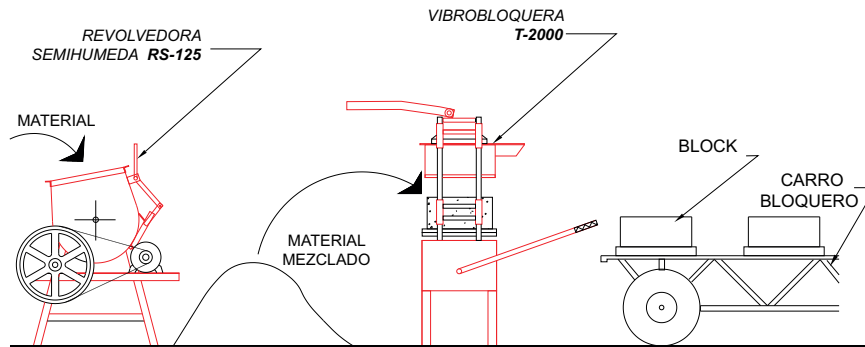

Producto	Piezas por tarima	Piezas fabricadas en 8 hrs.
Block 10x20x40	3	1500
Block 12x20x40	2	1000
Block 15x20x40	2	1000
Block 20x20x40	1	500
Tabicon 10x14x28	3	1500
Adoquín Hexagonal 20x23 cms	2	1000
Adoquín Tabasco (I) 16x20 cms.	4	2000

Bloquera T-2000

- > Cuenta con motor monofásico de ¾ HP.
- > El desmolde es manual por medio de palanca.
- > Incluimos un molde a su elección.

Revolvedora RS-125

- > Fija, horizontal con aspas helicoidales.
- > Capacidad de 62 lts. de mezclado.
- > Ideal para la bloquera T-2000.
- > Motor monofásico de 3 HP.

Carro Bloquero

- > Cuenta con 2 llantas neumáticas.
- > Le caben hasta 4 tarimas para llevar desde la bloquera hasta el patio de fraguado.